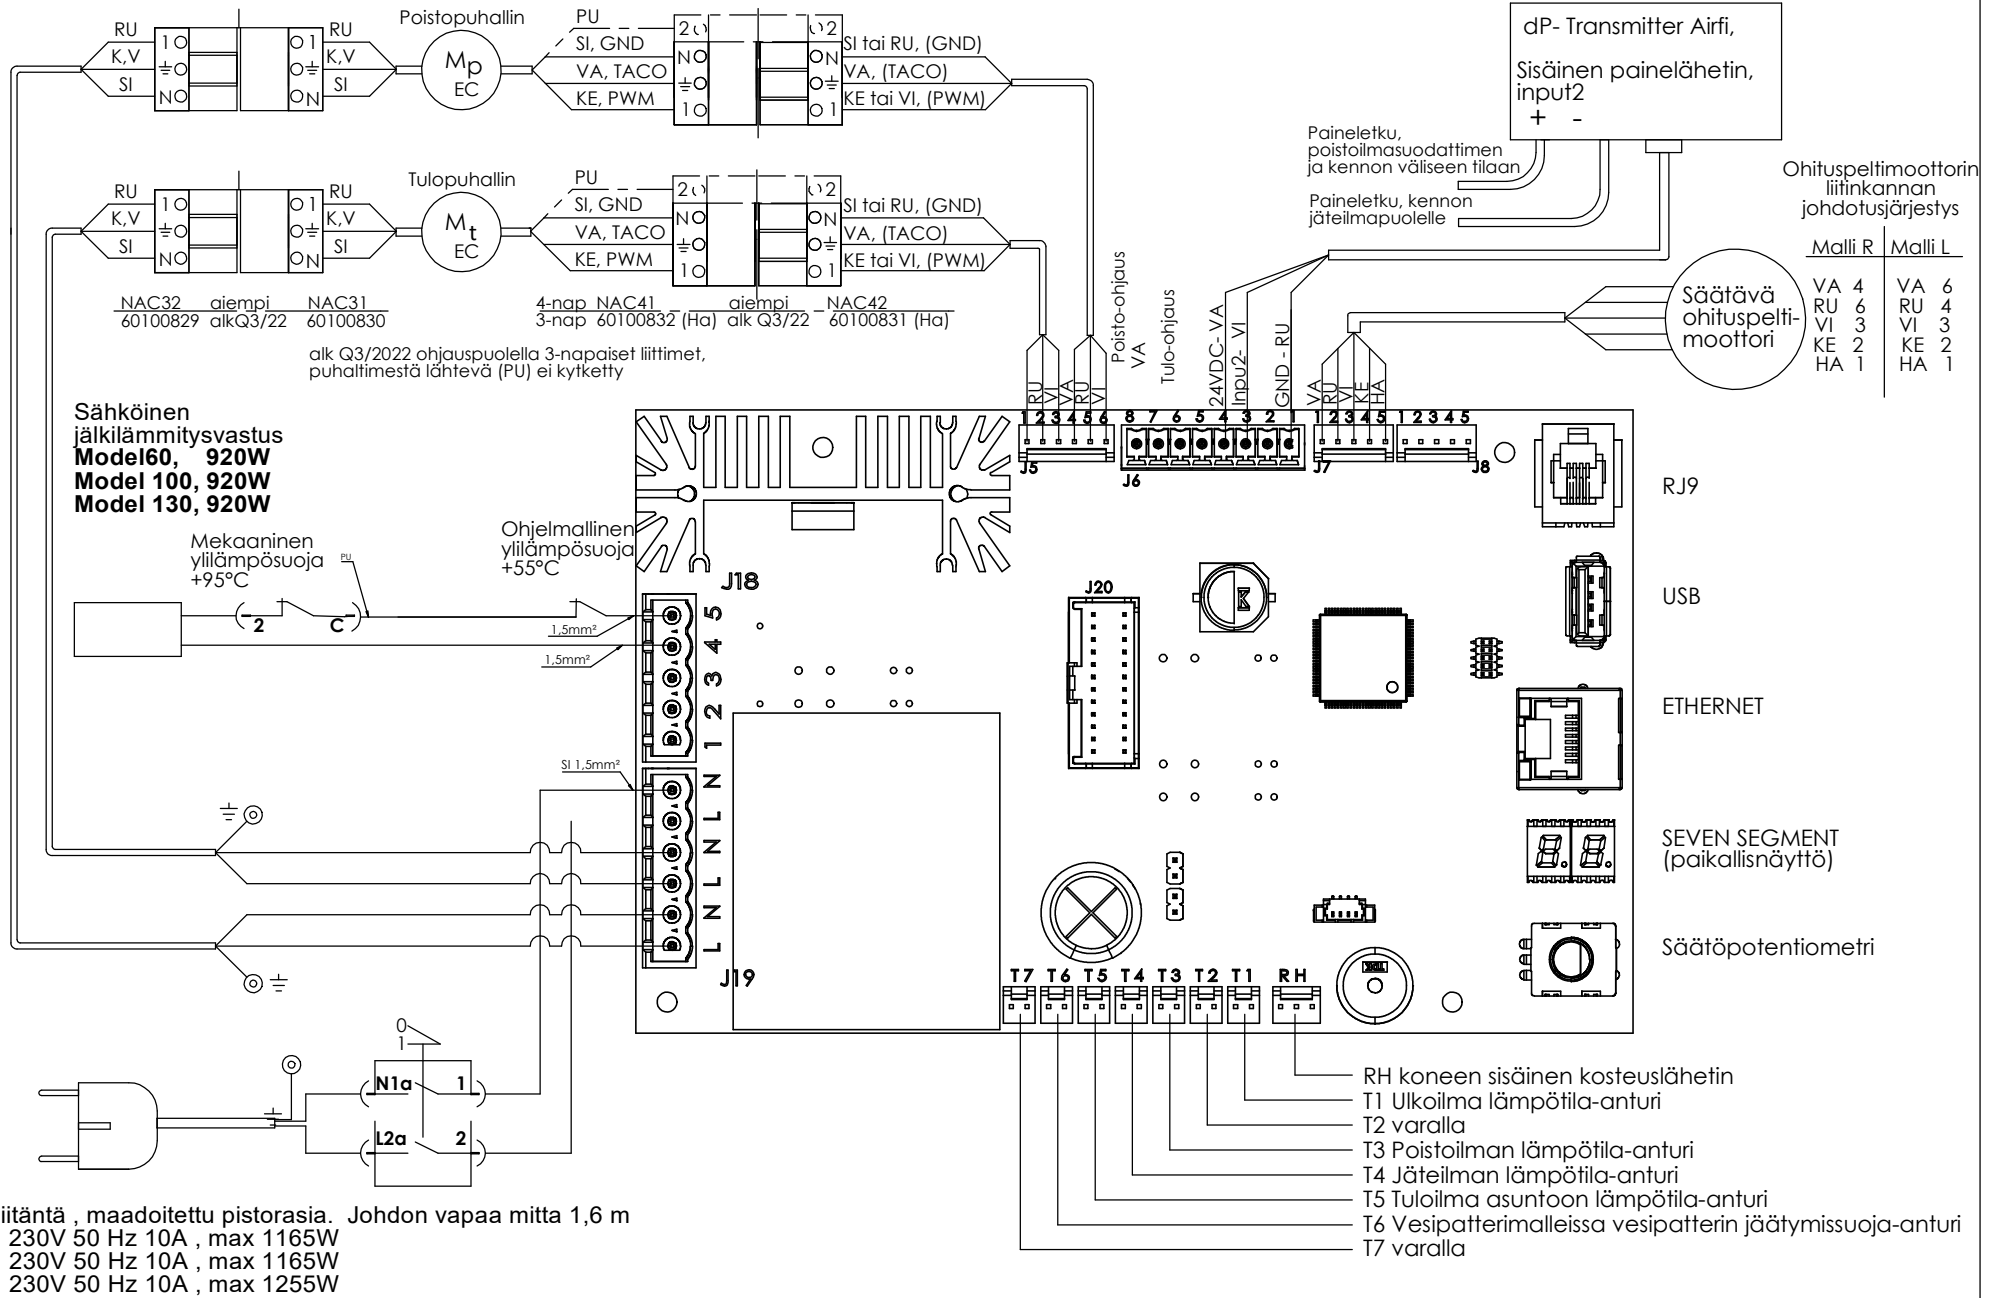

Koneen piirikortilla äänimerkki joka ilmaisee esim puhaltimeen vikaantumisen.

Vakiona Airfri piirikortilla

Piirt.	28.02.18	AP	File	No.		Sivu 1/1
Suunn.	28.02.18	AP				
Muutos	* 05.09.22	AP			Kaavion nimi SÄHKÖKAAVIO SISÄINEN Model 60, Model 100, Model 130	Piir. tyypp. S Phase 1
Hyväk.						Piir. No. 60800062 Ver. G