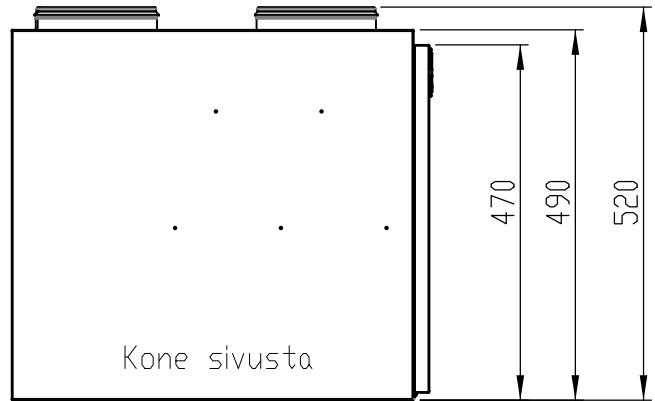

Airfi Oy - Model 100 mittakuva

Mallit:

10 100 011 - Airfi Model 100 (R) Electric

10 100 021 - Airfi Model 100 (L) Electric

1 = Ulkoilma

2 = Tuloilma

3 = Poistoilma

4 = Jäteilma