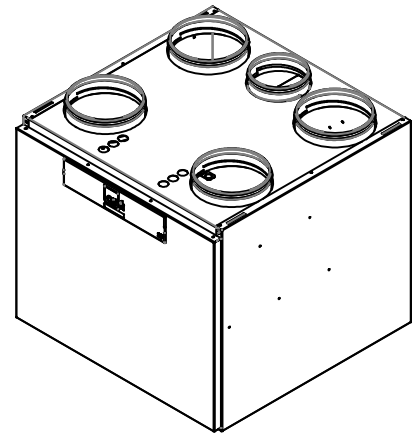

Airfi Oy - Model 100 mittakuva

Mallit:

10 100 011 - Airfi Model 100 (R) Electric

10 100 021 - Airfi Model 100 (L) Electric

1 = Ulkoilma

2 = Tuloilma

3 = Poistoilma

4 = Jäteilma

5 = Keittiö-ohitus, toimitetaan

lähtökauluksella varustettuna mutta

ohitus suljettuna (voidaan ottaa

käyttöön tarvittaessa työmaalla)

6 = Kondenssilähtö

Pistotulppaliitäntä, sulakekoko

230VAC 50HZ 10A

Kone sivusta