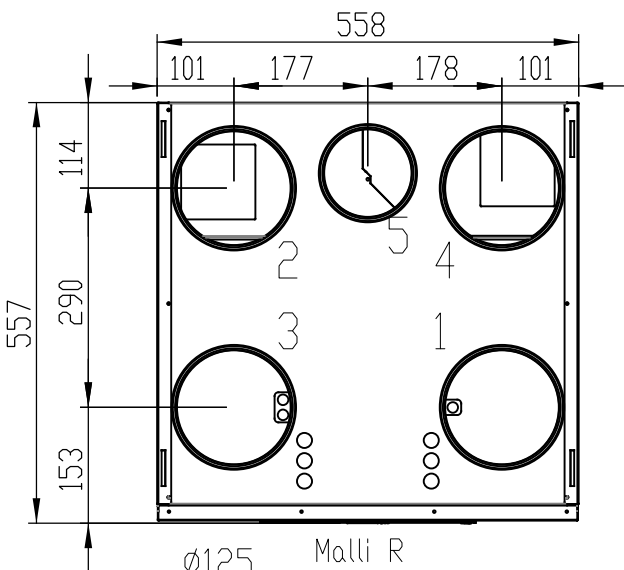

Airfi Oy - Model 100 mittakuva

Mallit:

10 100 011 - Airfi Model 100 (R) Electric

10 100 021 - Airfi Model 100 (L) Electric

1 = Ulkoilma

2 = Tuloilma

3 = Poistoilma

4 = Jäteilma

5 = Keittiö-ohitus, toimitetaan

lähtökauluksella varustettuna mutta

ohitus suljettuna (voidaan ottaa

käyttöön tarvittaessa työmaalla)

6 = Kondenssilähtö

Pistotulppaliitäntä, sulakekoko

230VAC 50HZ 10A

Kone sivusta