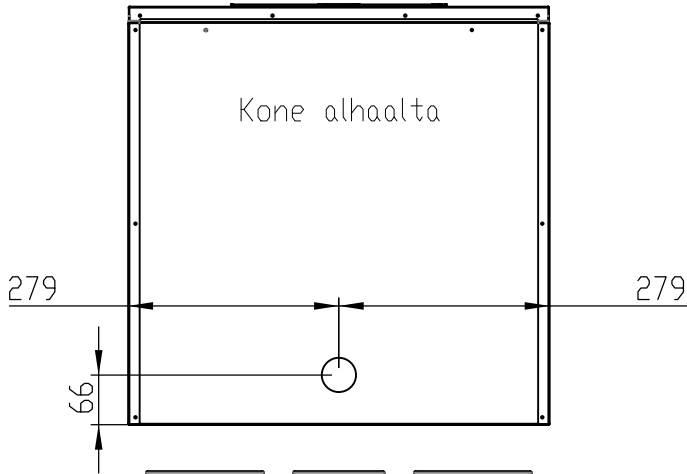

Airfi Oy - Model 100 mittakuva

Mallit:

10 100 011 - Airfi Model 100 (R) Electric

10 100 021 - Airfi Model 100 (L) Electric

1 = Ulkoilma

2 = Tuloilma

3 = Poistoilma

4 = Jäteilma

5 = Keittiö-ohitus, toimitetaan

lähtökauluksella varustettuna mutta

ohitus suljettuna (voidaan ottaa

käyttöön tarvittaessa työmaalla)

6 = Kondenssilähtö

Pistotulppaliitäntä, sulakekoko

230VAC 50HZ 10A

Kone sivusta