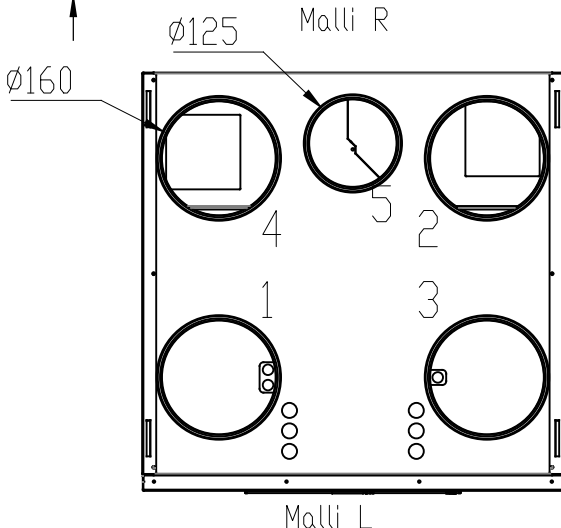

Airfi Oy - Model 100 mittakuva

Mallit:

10 100 011 - Airfi Model 100 (R) Electric

10 100 021 - Airfi Model 100 (L) Electric

1 = Ulkoilma

2 = Tuloilma

3 = Poistoilma

4 = Jäteilma

5 = Keittiö-ohitus, toimitetaan

lähtökauluksella varustettuna mutta

ohitus suljettuna (voidaan ottaa

käyttöön tarvittaessa työmaalla)

6 = Kondenssilähtö

Pistotulppaliitäntä, sulakekoko

230VAC 50HZ 10A

Kone sivusta