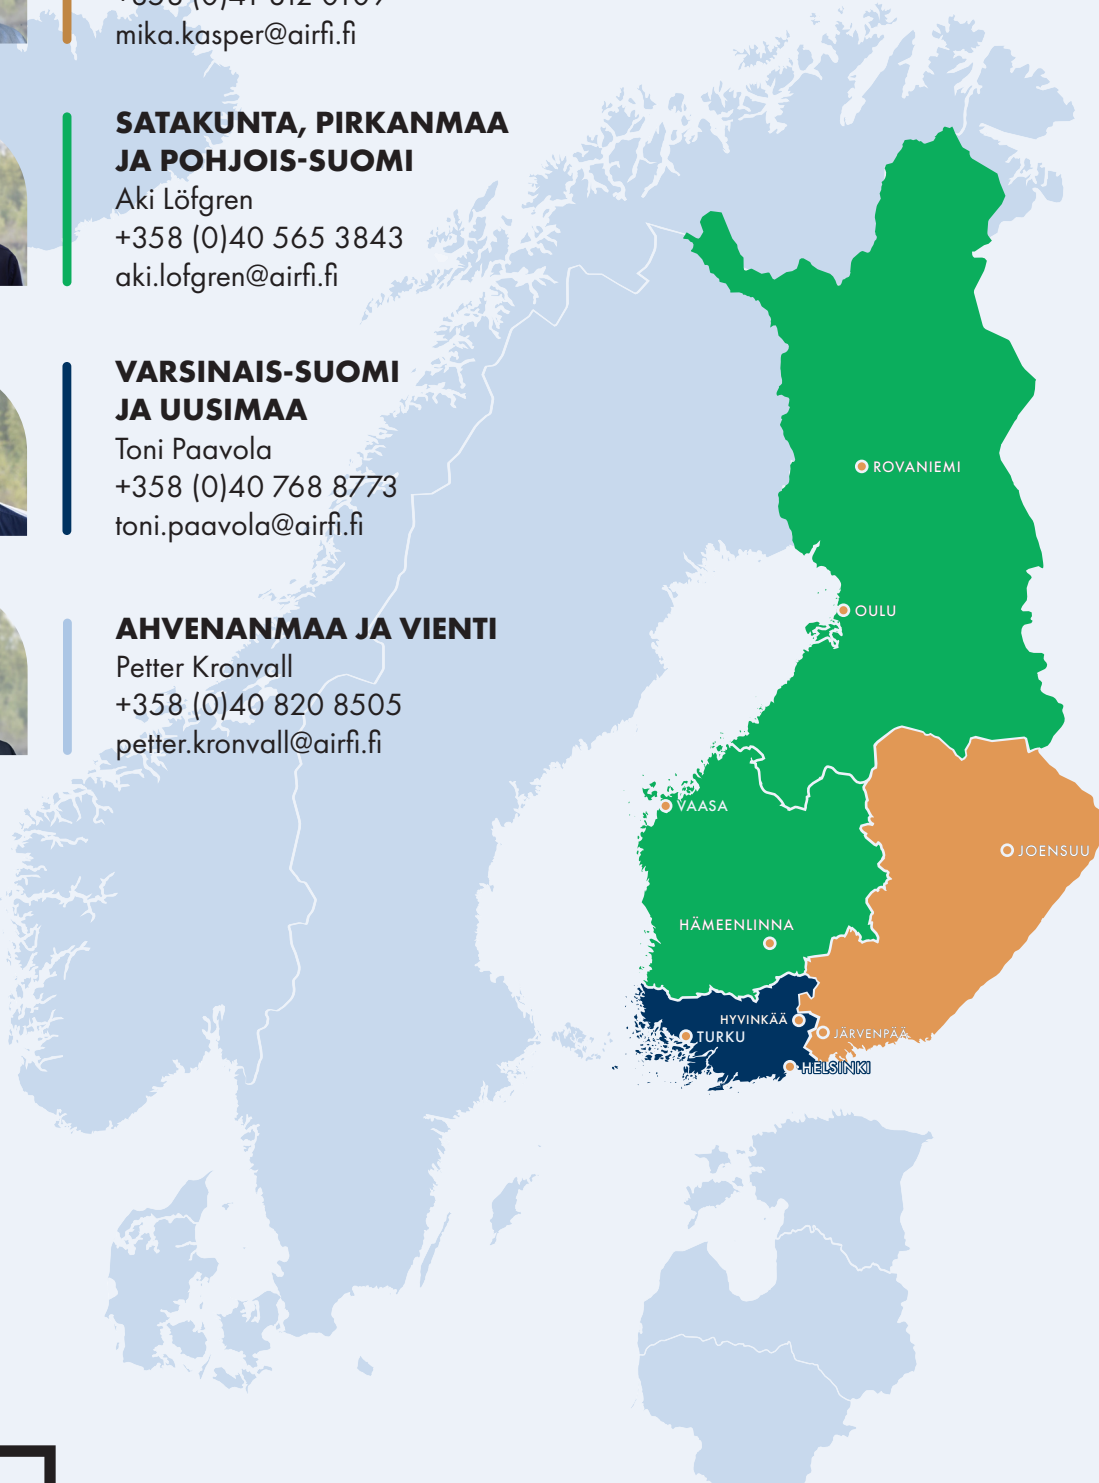

Myyntitiimimme

ITÄ-UUSIMAA, LAHTI JA ITÄ-SUOMI

Mika Kasper
+358 (0)41 312 0109
mika.kasper@airfi.fi

SATAKUNTA, PIRKANMAA JA POHJOIS-SUOMI

Aki Löfgren
+358 (0)40 565 3843
aki.lofgren@airfi.fi

VARSINAIS-SUOMI JA UUSIMAA

Toni Paavola
+358 (0)40 768 8773
toni.paavola@airfi.fi

AHVENANMAA JA VIENTI

Petter Kronvall
+358 (0)40 820 8505
petter.kronvall@airfi.fi

Airfi Oy AB
Piilipuunkatu 11
21200 Raisio, Finland

02 430 3300
www.airfi.fi
info@airfi.fi

REV-B1
60 800 444