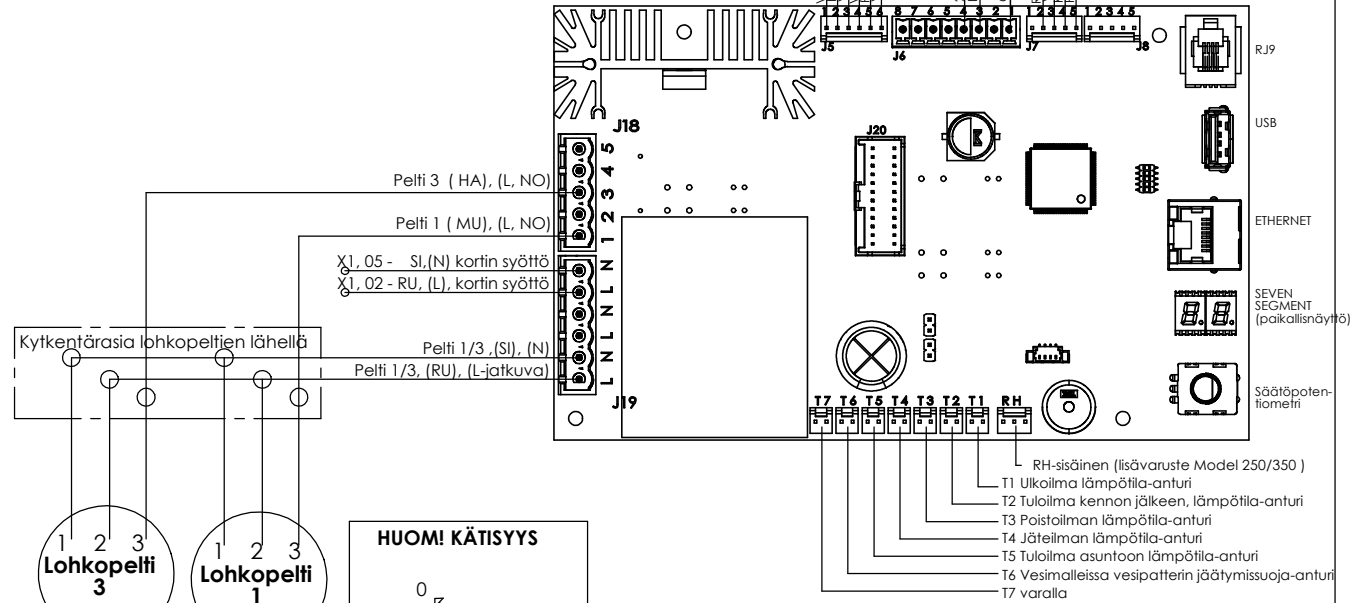

**SYÖTTÖ**

**Model 250 Water**  
**Syöttö 230V 50 Hz 10A, (VESI)**  
**Max ottoteho 1100W**

**Model 350 Water**  
**Syöttö 230V 50 Hz 10A, (VESI)**  
**Max ottoteho 1100W**

-Pidätämme oikeuden muutoksiin-

Piirt.	08.09.21	AP	File	No.			Sivu 1/1
Suunn.	08.09.21	AP					
Muutos					Kaavion nimi	SÄHKÖKAAVIO	Piir. tyyppi. S
Hyväk.						Sisäinen - Airfi Model 250 Water Sisäinen - Airfi Model 350 Water	Piir. No. 60800757
							Phase 1
							Ver. B