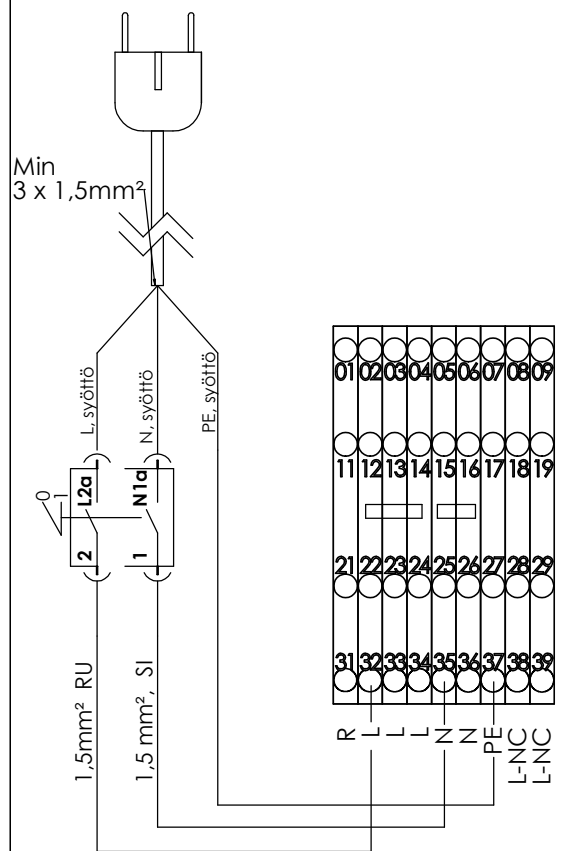

**SYÖTTÖ**

**Model 250 Water**  
**Syöttö 230V 50 Hz 10A, (VESI)**  
**Max ottoteho 1100W**

**Model 350 Water**  
**Syöttö 230V 50 Hz 10A, (VESI)**  
**Max ottoteho 1100W**

-Pidätämme oikeuden muutoksiin-

Piirt.	08.09.21	AP	File	No.			Sivu 1/1
Suunn.	08.09.21	AP					
Muutos					Kaavion nimi	SÄHKÖKAAVIO	Piir. tyyppi. S
Hyväk.						Sisäinen - Airfi Model 250 Water Sisäinen - Airfi Model 350 Water	Piir. No. 60800757
							Phase 1
							Ver. B